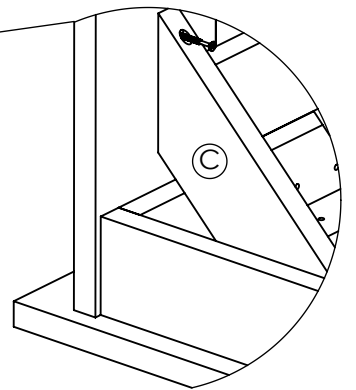

(C) x4

#2

1 1/2" SCREW

(D) x18

800.490.1283

crpproducts.com

FAX 519.271.8544

- 1** (A) x1
(B) x2
(D) x10

- 2** (C) x4
(D) x8

Generation Line

BY C.R. PLASTIC PRODUCTS INC

B02