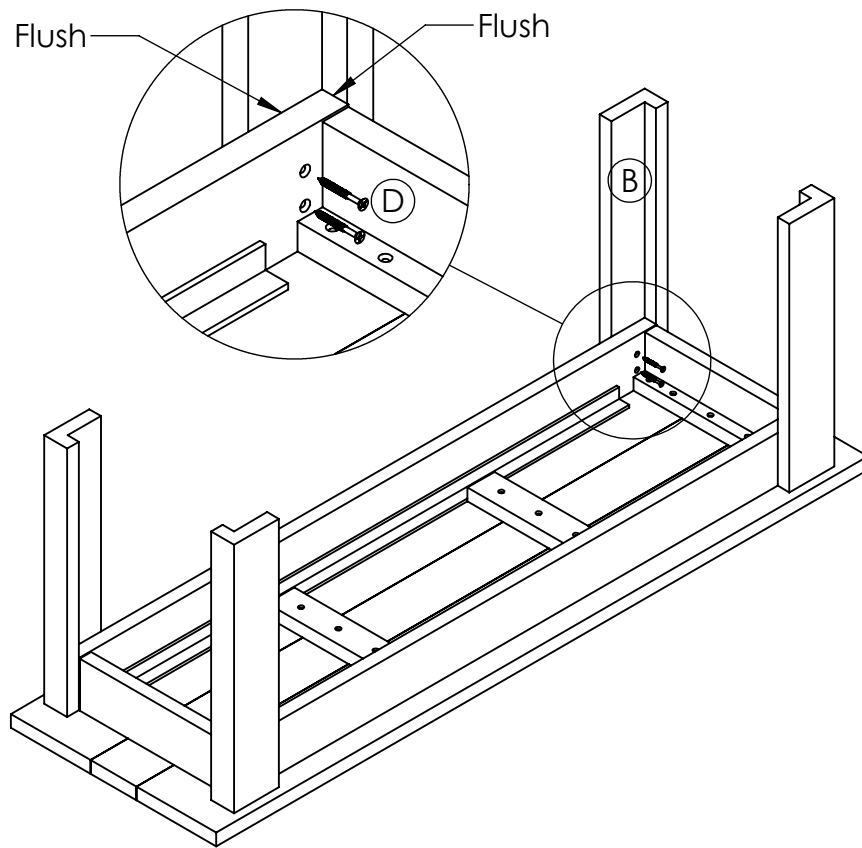

#2

1 1/2" screw

(D) x16

1-866-439-9521

wecare@crplastics.com

www.crpproducts.com

1

(A) x1

(B) x4

(D) x8

Flush

Flush

2

(C) x2

(D) x8

Scribe line