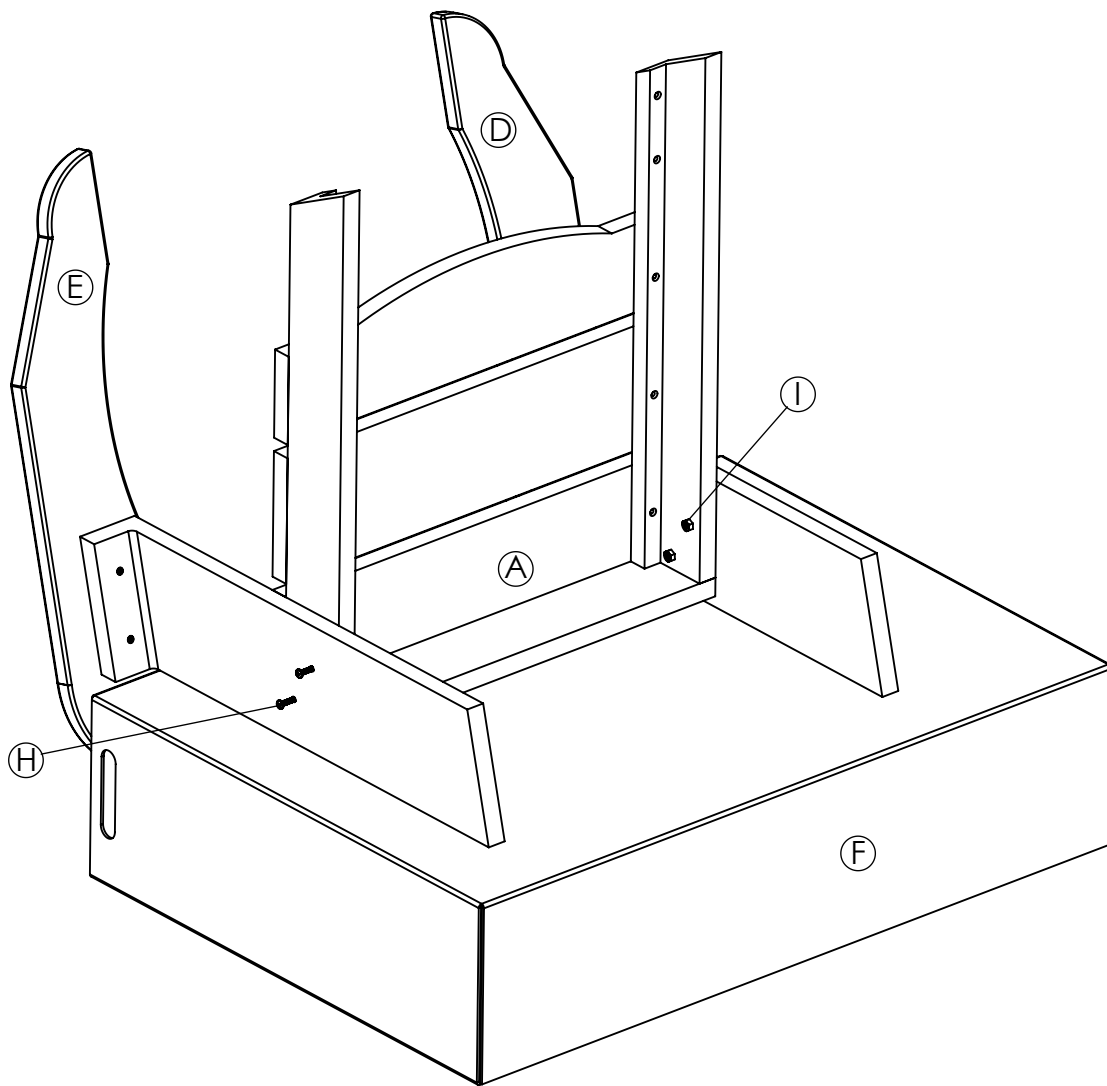

Original Adirondack Chair

Max
Weight
Capacity lbs (kg): 500lbs (227 kg)
Poids
Maximal lb (kg): 500 lb (227 kg)

! PLEASE DO NOT OVER TIGHTEN SCREWS
 VEUILLEZ NE PAS SERRER LES VIS TROP FERMEMENT

1 1/2" / 38mm

ⓐ x 14

ⓑ x 4

ⓒ x 4

800.490.1283

crproducts.com

FAX 519.271.8544

- 1
- Ⓐx1
 - Ⓓx1
 - Ⓔx1
 - Ⓕx1
 - Ⓖx4
 - Ⓘx4

2 $\text{D} \times 1$
 $\text{G} \times 8$
 $\text{F} \times 1$