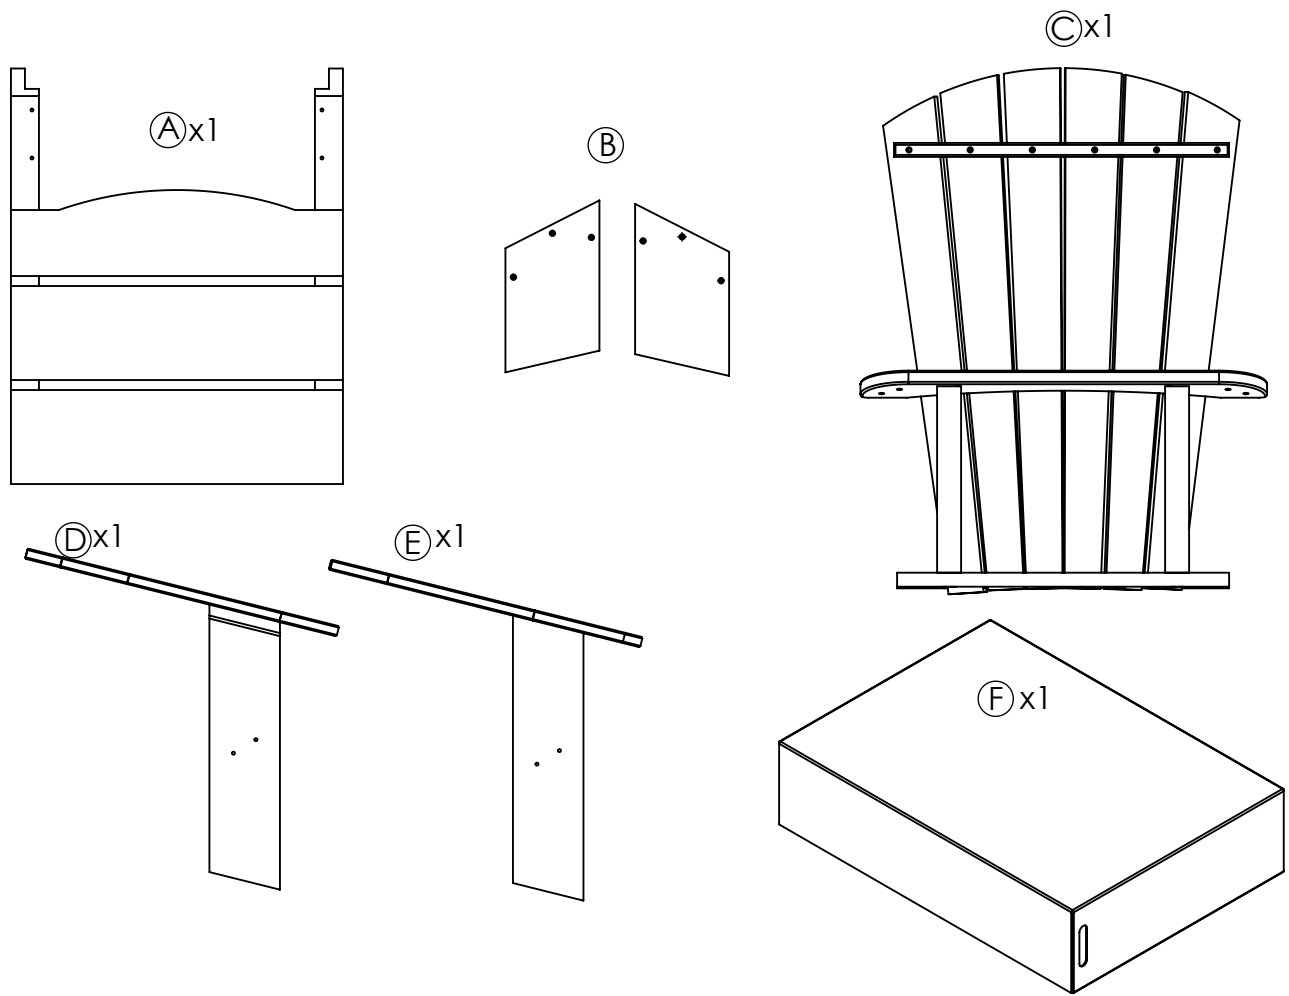

Original Adirondack Chair

Max
Weight
Capacity lbs (kg): 500lbs (227 kg)
Poids
Maximal lb (kg): 500 lb (227 kg)

! PLEASE DO NOT OVER TIGHTEN SCREWS
 VEUILLEZ NE PAS SERRER LES VIS TROP FERMEMENT

1 1/2" / 38mm

ⓐ x 14

ⓑ x 4

ⓒ x 4

800.490.1283

crproducts.com

FAX 519.271.8544

- 1
- Ⓐx1
 - Ⓓx1
 - Ⓔx1
 - Ⓕx1
 - Ⓖx4
 - Ⓘx4

2 $\text{D} \times 1$
 $\text{G} \times 8$
 $\text{F} \times 1$