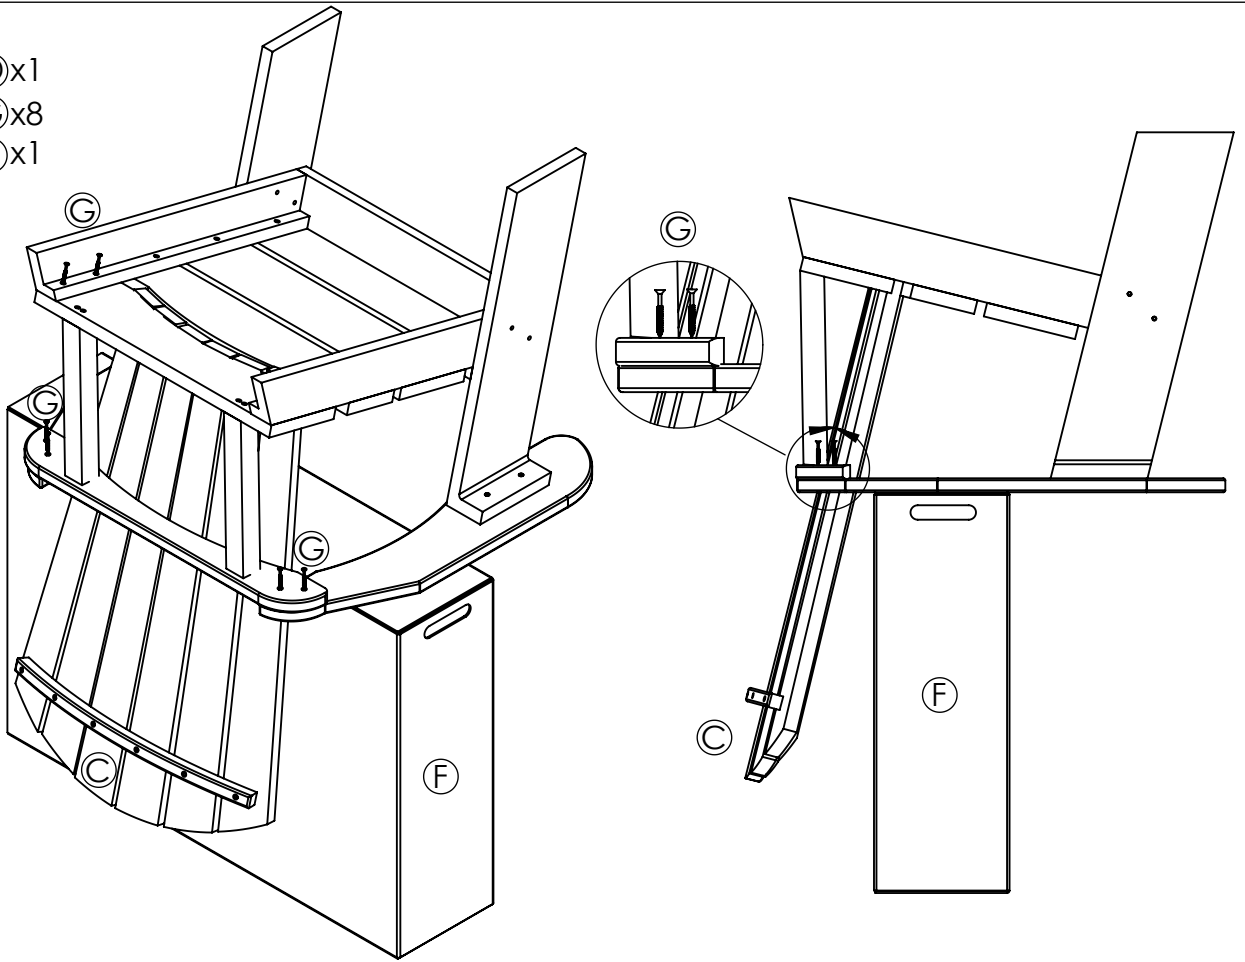

Original Adirondack Chair

Max
Weight
Capacity lbs (kg): 500lbs (227 kg)
Poids
Maximal lb (kg): 500 lb (227 kg)

! PLEASE DO NOT OVER TIGHTEN SCREWS
 VEUILLEZ NE PAS SERRER LES VIS TROP FERMEMENT

1 1/2" / 38mm

ⓐ x 14

ⓑ x 4

ⓒ x 4

800.490.1283

crproducts.com

FAX 519.271.8544

- 1
- Ⓐx1
 - Ⓓx1
 - Ⓔx1
 - Ⓕx1
 - Ⓖx4
 - Ⓘx4

2 $\text{D} \times 1$
 $\text{G} \times 8$
 $\text{F} \times 1$