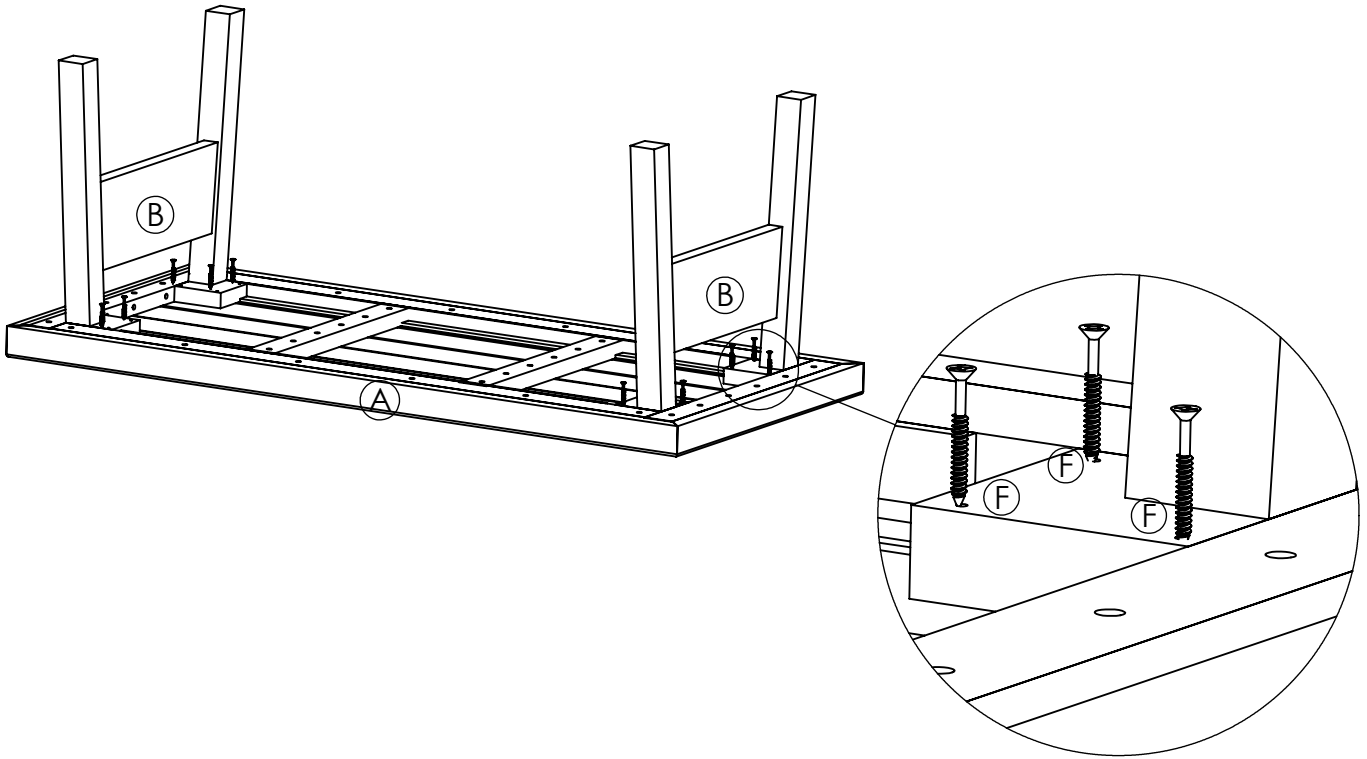

1

- Ⓐ 1x
- Ⓑ 2x
- Ⓔ 12x