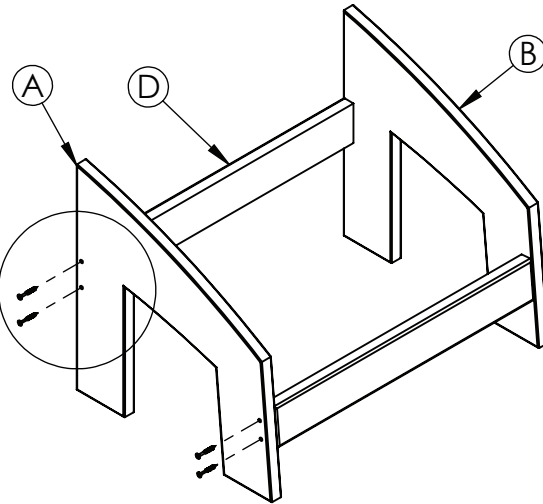

1

(A) X1

(B) X1

(D) X2

(E) X8