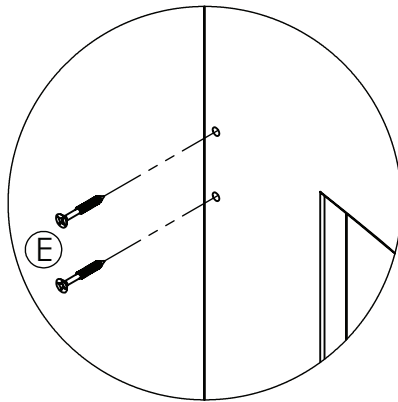

1

(A) X1

(B) X1

(D) X2

(E) X8