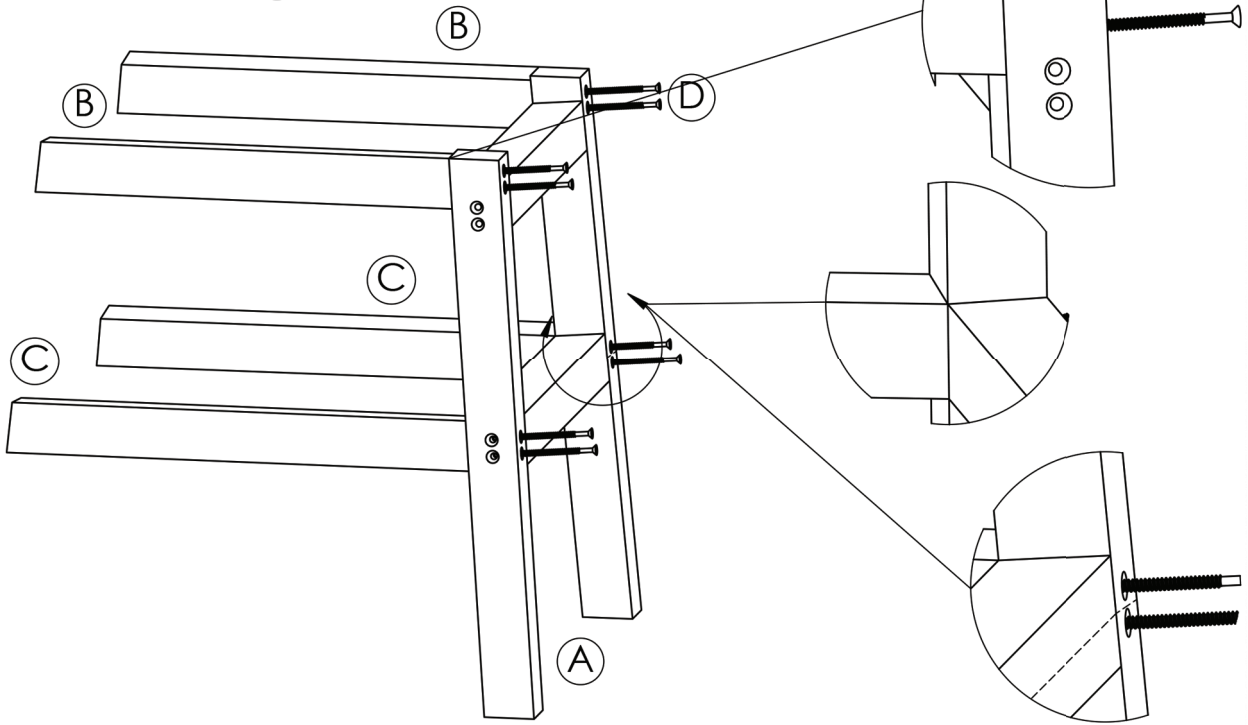

(C) x2

#2

2 1/2" SCREW

(D) x16

2" SCREW (! FOR ATTACHING TABLE TOP)

(E) x4

1-866-439-9521

wecare@crplastics.com

www.crpproducts.com

TB01

1

- (A) x1
- (B) x2
- (C) x2
- (D) x8

2

- (A) x1
- (D) x8

TB01