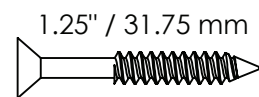

(D) X2

(C) X2

(F) X2

(E) X2

1.25" / 31.75 mm

(G) X36

FASTENER TO SCALE 1:1

1-866-439-9521